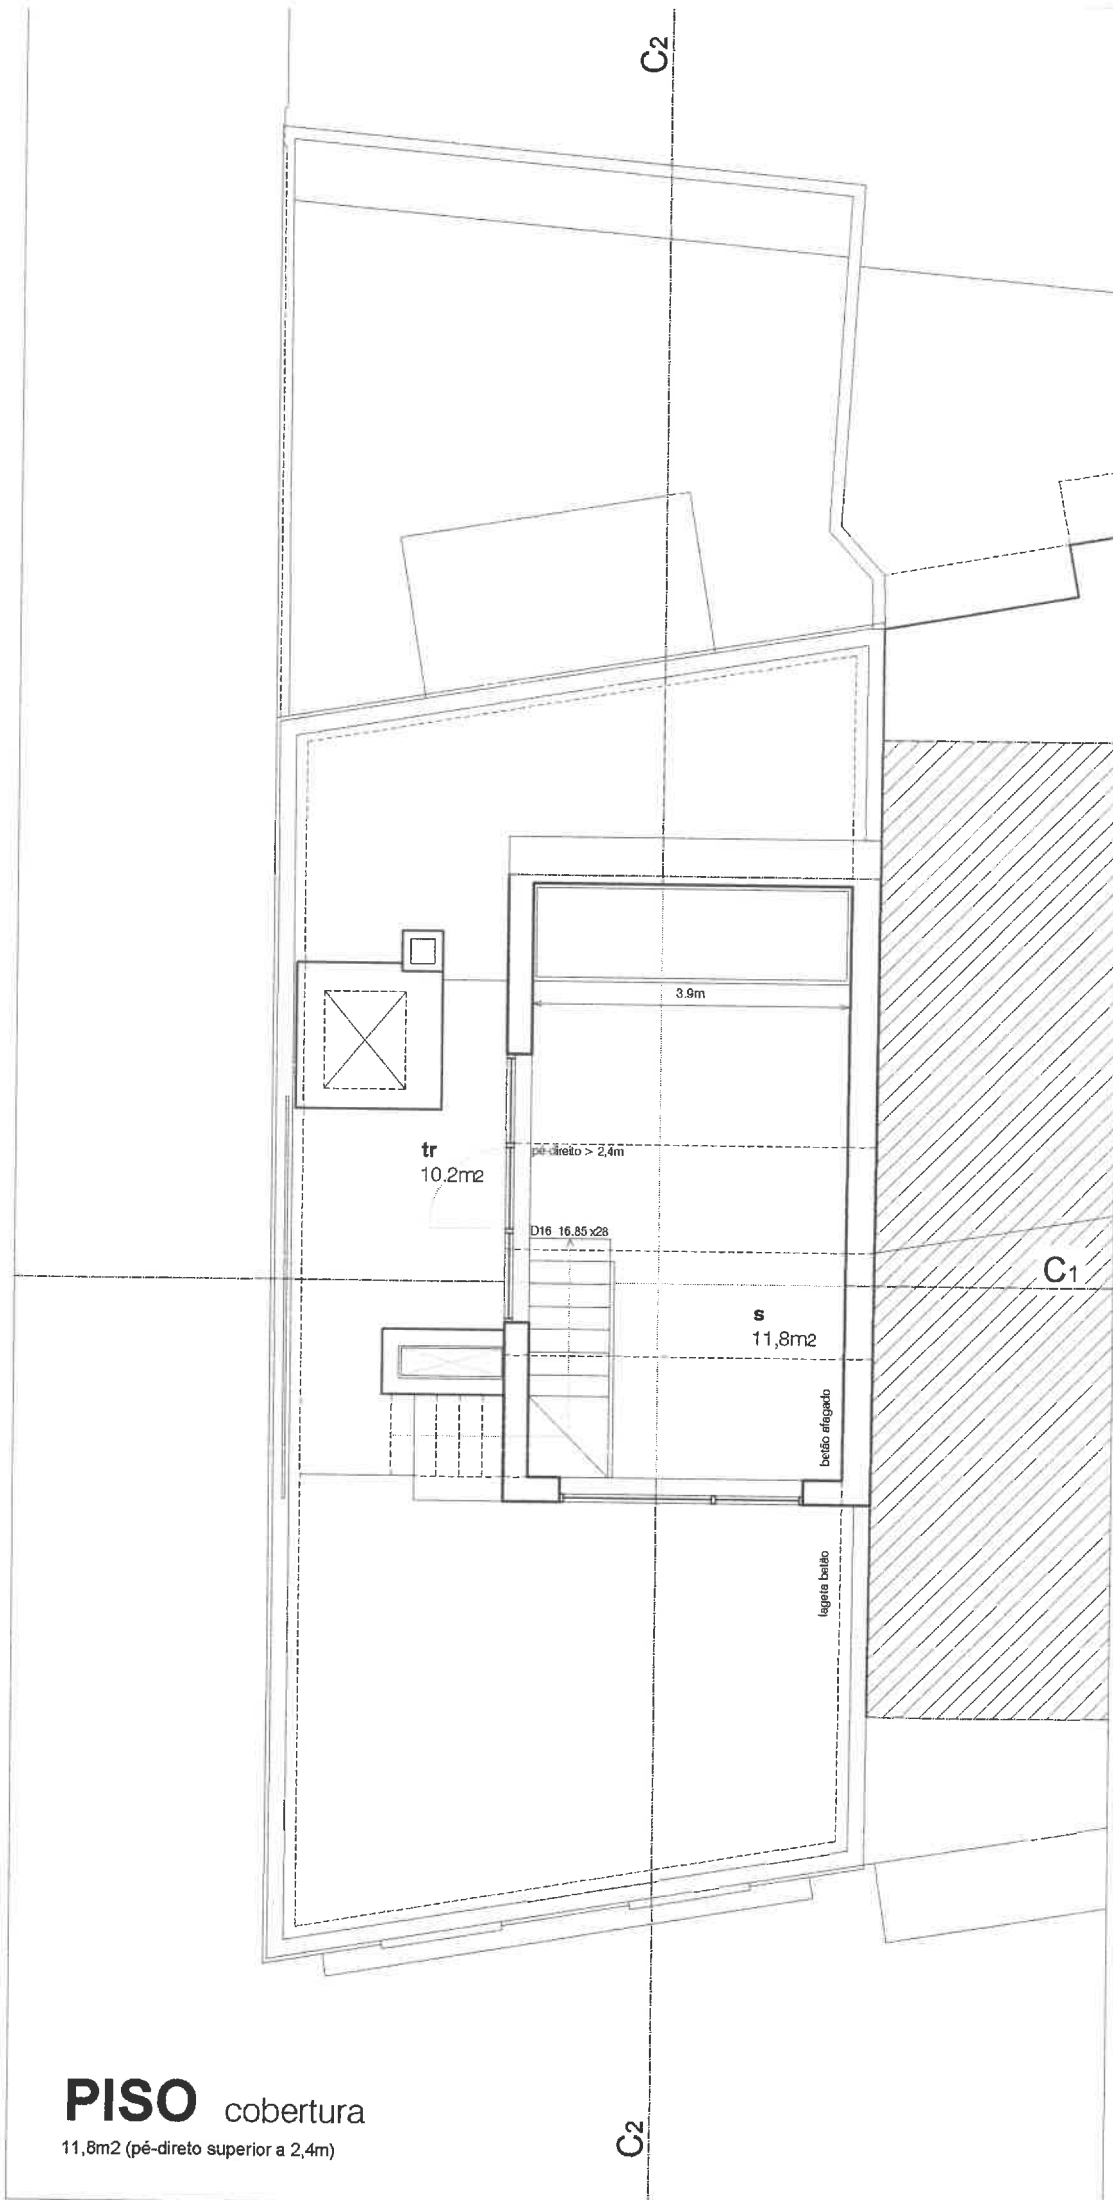

ETICS, betão afagado cor natural

ct 19.4

ct 16.9

ct 16.55

ct 16.25

ETICS, cinzento

moldura aço lacado branco

caixilho, ALU cor 70 folha oculta lacado branco

500 2.4m

ct 13.55

420 2.7m

guarda branco

ct 10.55

granito

525 2.7m

moldur. lacado

caixilho, ALU cor 70 folha oculta lacado branco

guardas, aço branco

moldura, aço preto patina cinzento

granito, moldura

C2

caixilho, aço

porta, revestido chapa lacada branco

PISO 3 T2+1

112,4m²

C2

C1

C2

PISO cobertura
11,8m² (pé-direto superior a 2,4m)

C2