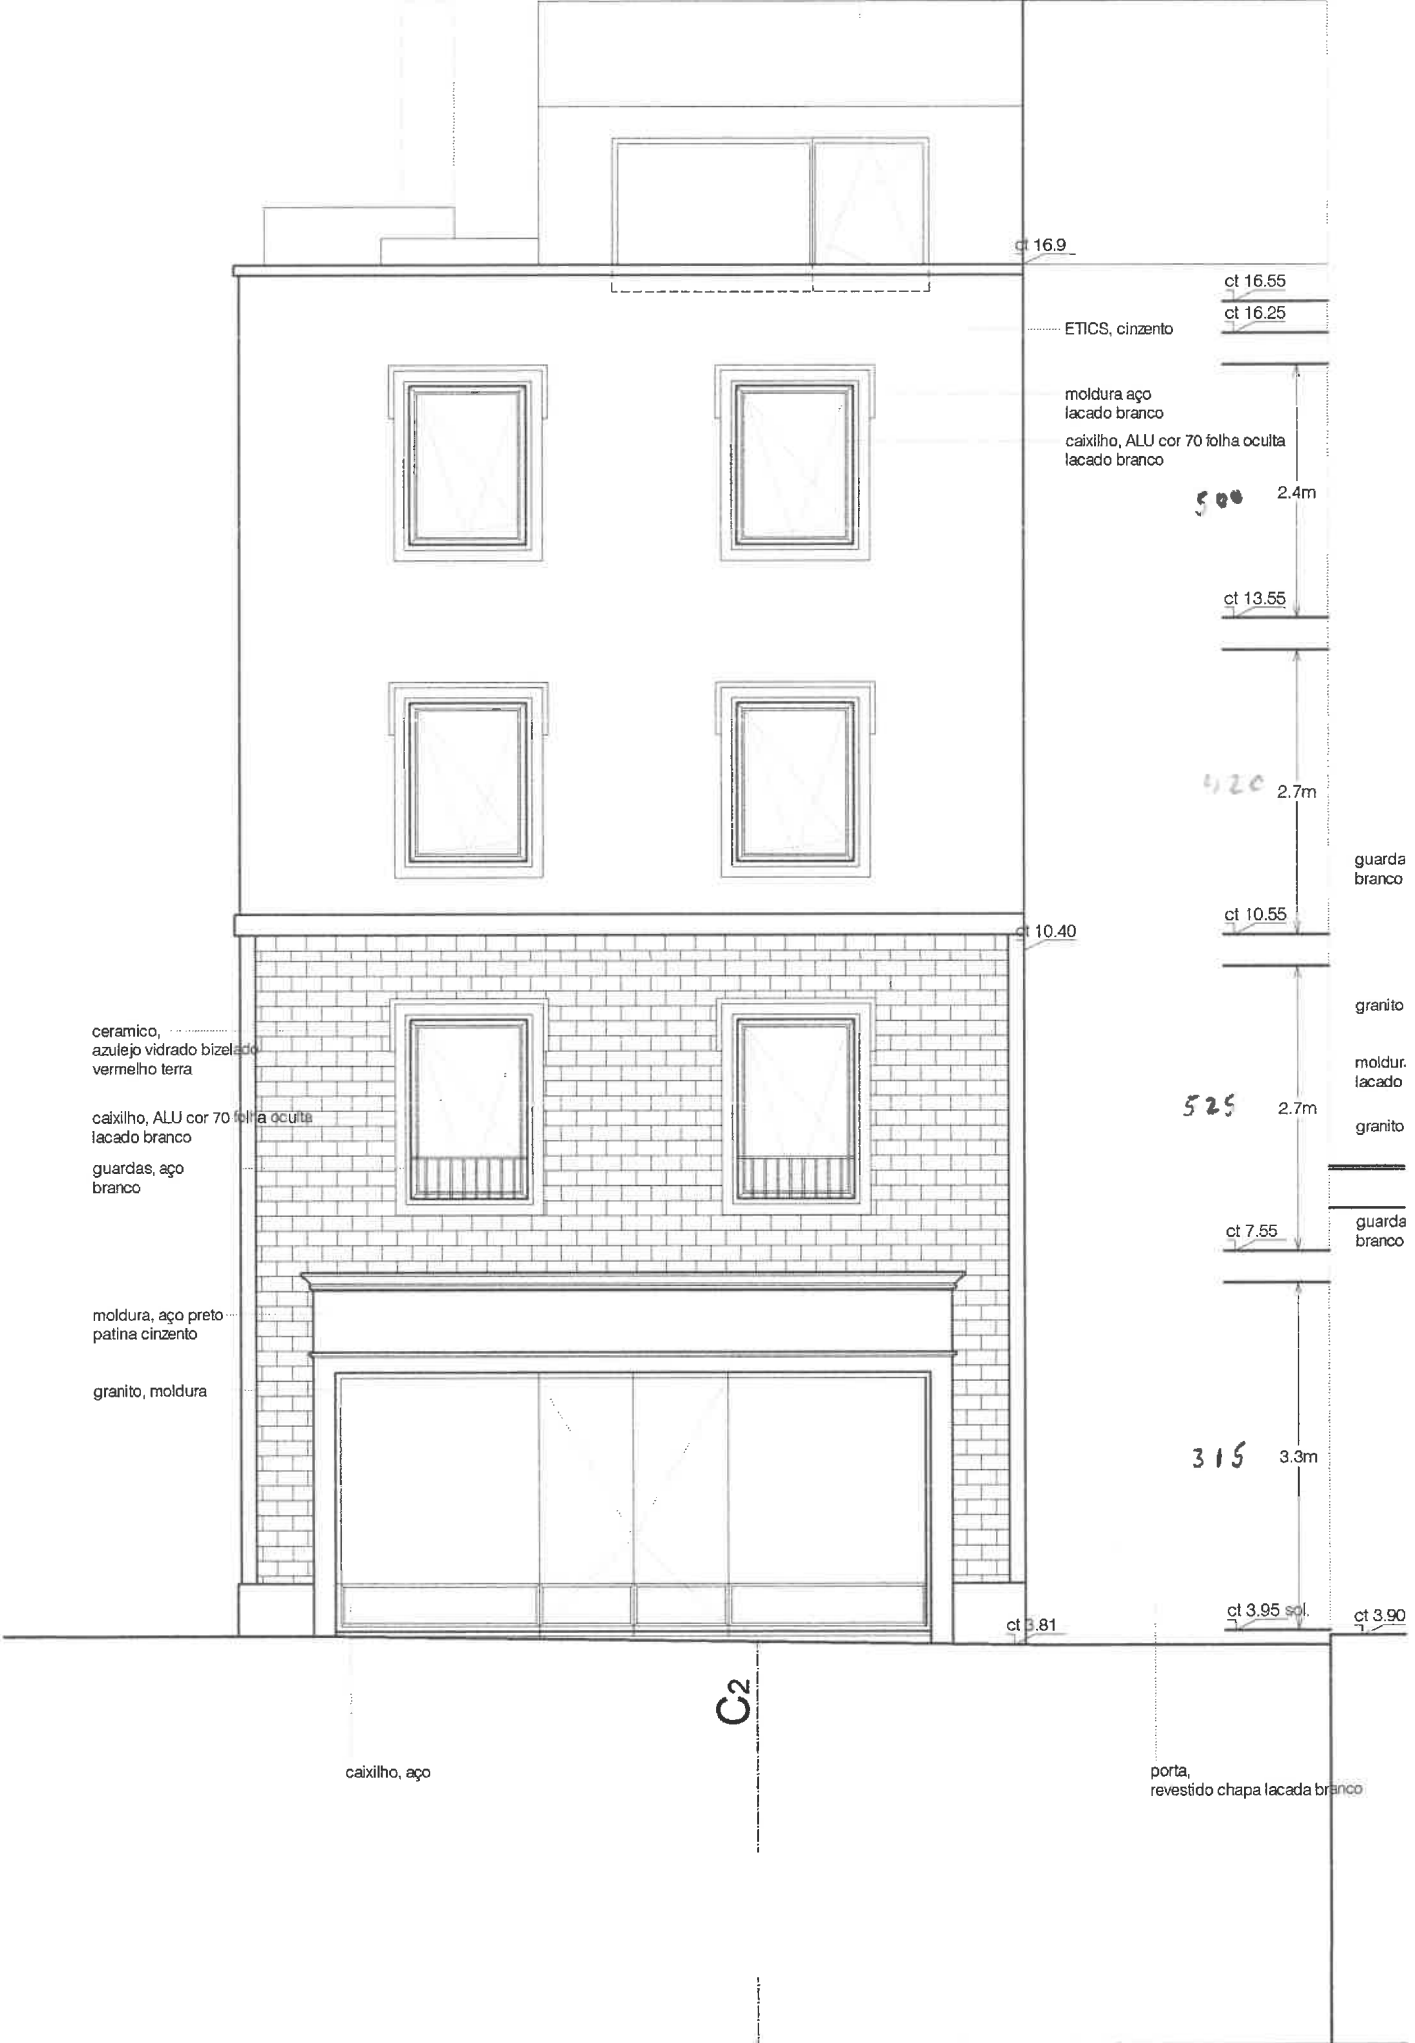

ETICS, betão afagado cor natural

ct 19.4

ct 16.9

ct 16.55

ct 16.25

ETICS, cinzento

moldura aço lacado branco

caixilho, ALU cor 70 folha oculta lacado branco

500 2.4m

ct 13.55

420 2.7m

guarda branco

ct 10.55

granito

525 2.7m

moldur. lacado

caixilho, ALU cor 70 folha oculta lacado branco

guardas, aço branco

moldura, aço preto patina cinzento

granito, moldura

C2

caixilho, aço

porta, revestido chapa lacada branco

PISO 3 T2+1

112,4m²

C2

C1

C2

PISO cobertura
11,8m² (pé-direto superior a 2,4m)

C2