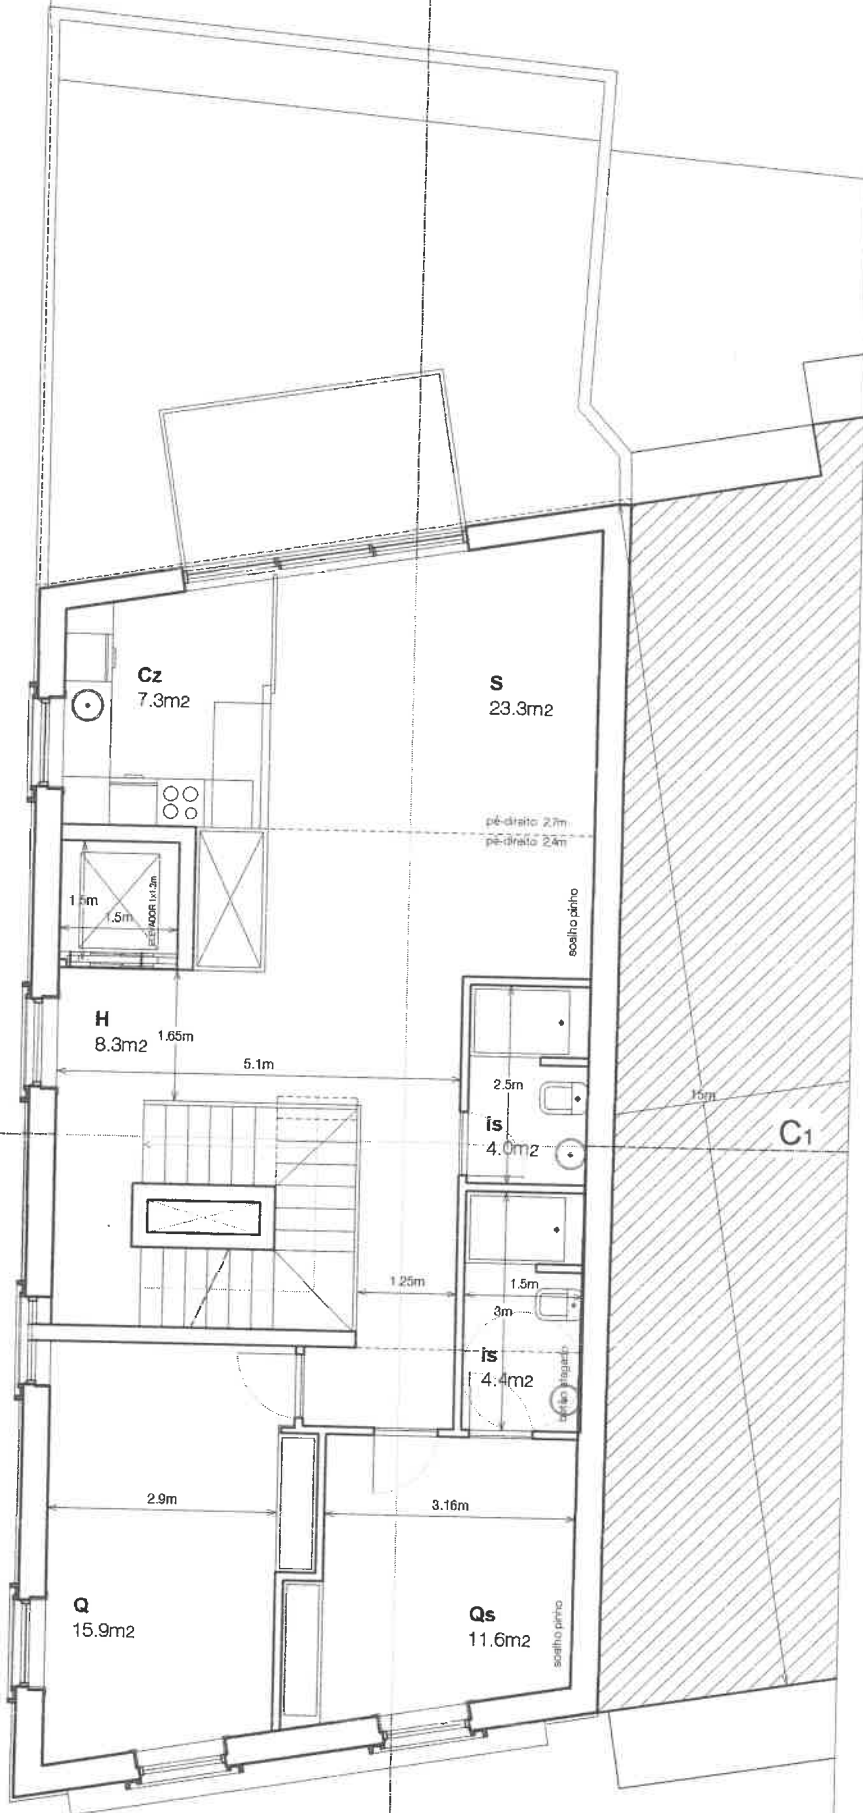

ETICS, betão afagado cor natural

ct 19.4

ct 16.9

ct 16.55

ct 16.25

ETICS, cinzento

moldura aço lacado branco

caixilho, ALU cor 70 folha oculta lacado branco

500 2.4m

ct 13.55

420 2.7m

guarda branco

ct 10.55

granito

525 2.7m

moldur. lacado

caixilho, ALU cor 70 folha oculta lacado branco

guardas, aço branco

moldura, aço preto patina cinzento

granito, moldura

C2

caixilho, aço

porta, revestido chapa lacada branco

PISO 3 T2+1

112,4m²

C2

C1

C2

PISO cobertura
11,8m² (pé-direto superior a 2,4m)

C2