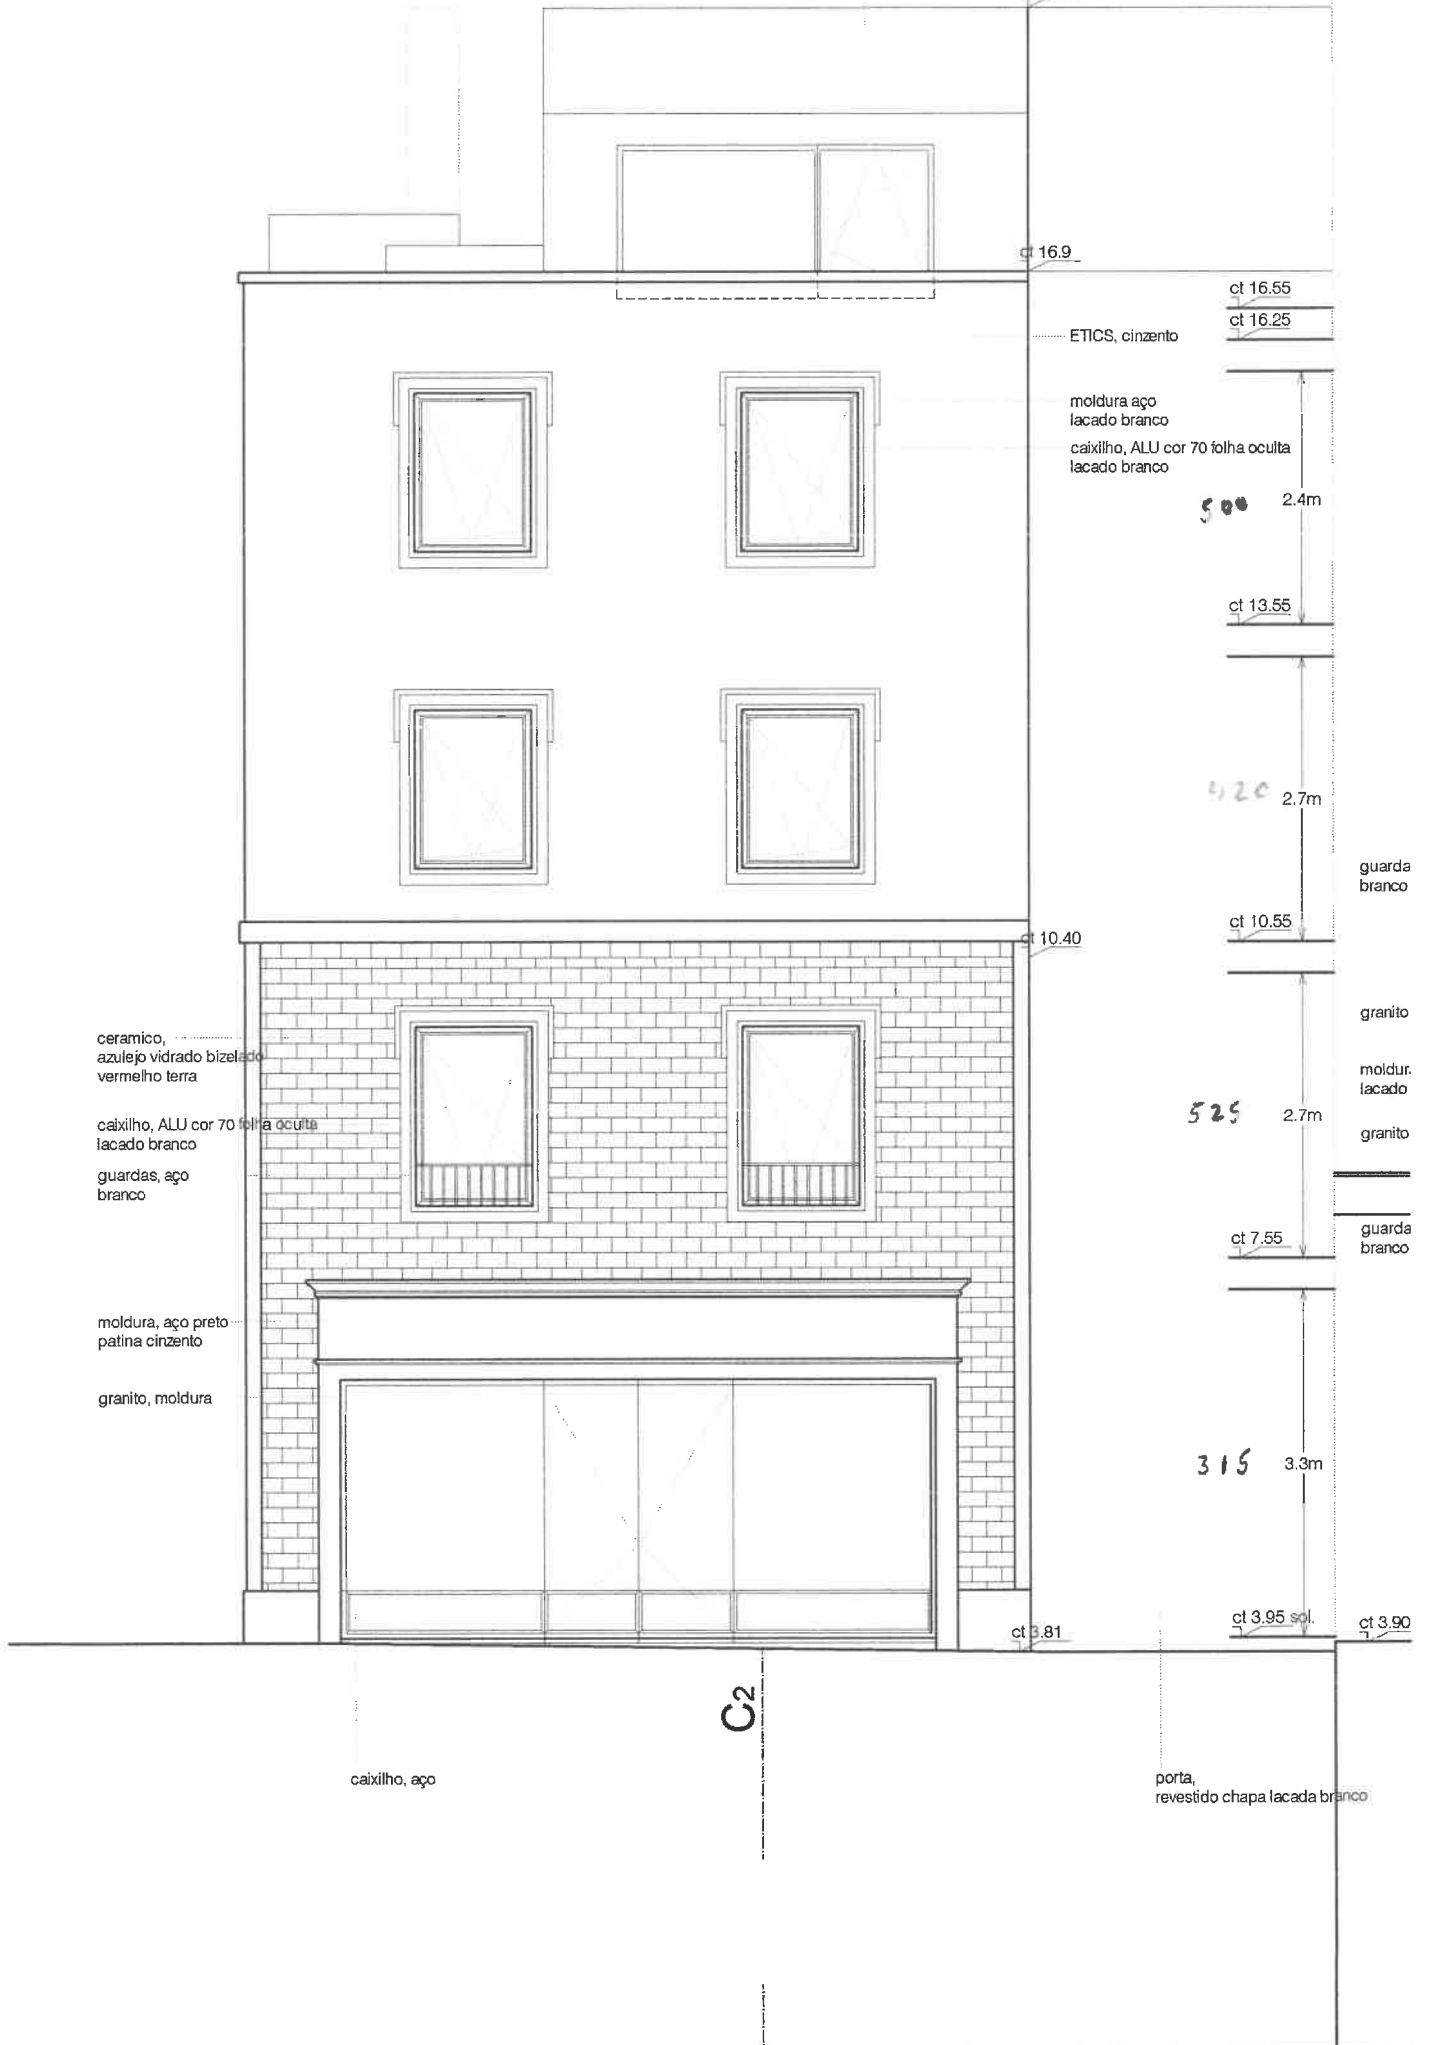

ETICS, betão afagado cor natural

ct 19.4

ct 16.9

ct 16.55

ct 16.25

ETICS, cinzento

moldura aço lacado branco

caixilho, ALU cor 70 folha oculta lacado branco

500 2.4m

ct 13.55

420 2.7m

guarda branco

ct 10.55

granito

525 2.7m

moldur. lacado

granito

ct 7.55

guarda branco

315 3.3m

ct 3.81

ct 3.95 sol.

ct 3.90

ceramico, azulejo vidrado bizelado vermelho terra

caixilho, ALU cor 70 folha oculta lacado branco

guardas, aço branco

moldura, aço preto patina cinzento

granito, moldura

C2

caixilho, aço

porta, revestido chapa lacada branco

PISO 1 T3
157,5m²