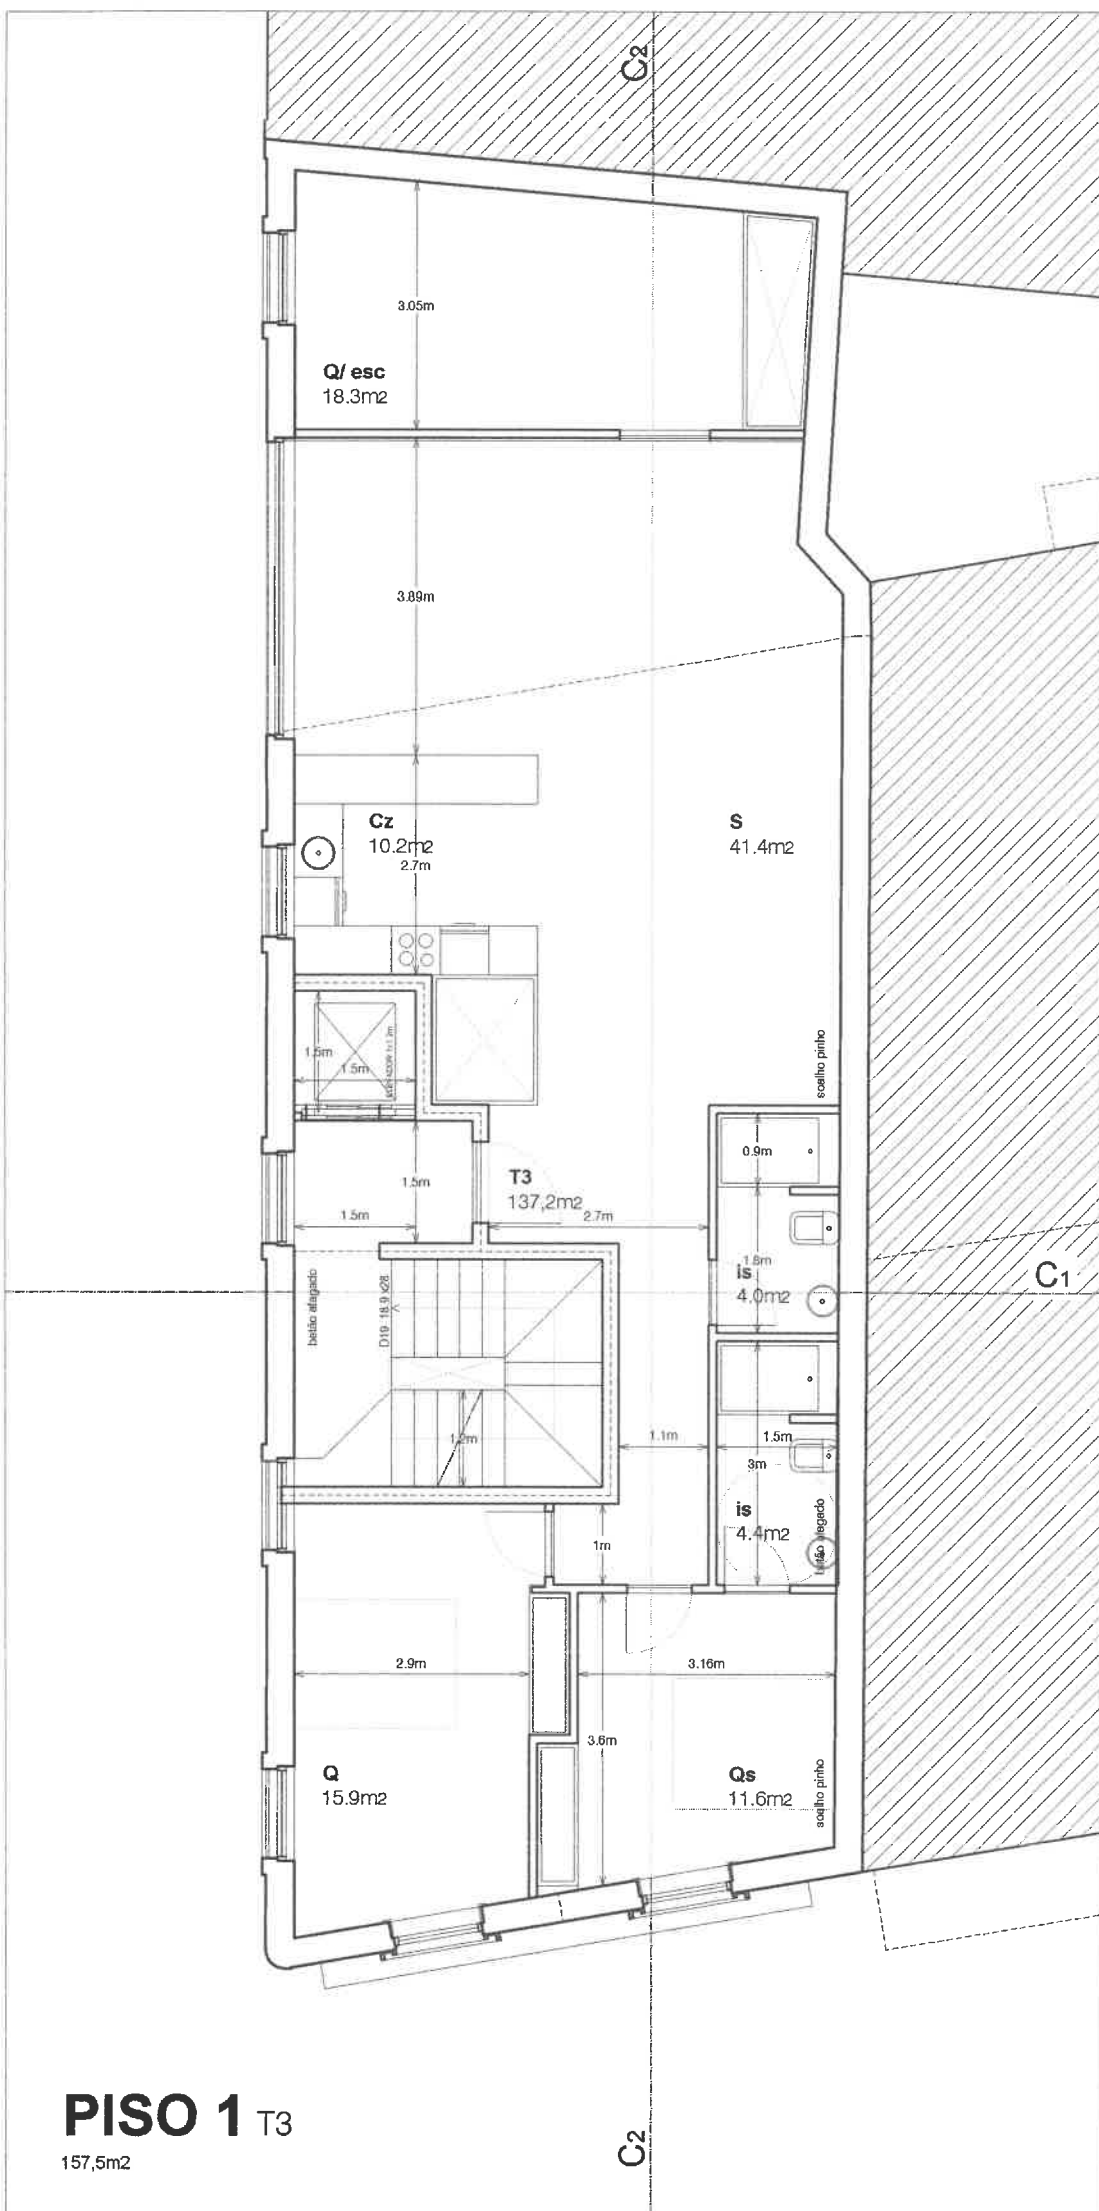

ETICS, betão afagado cor natural

ct 19.4

ct 16.9

ct 16.55

ct 16.25

ETICS, cinzento

moldura aço lacado branco

caixilho, ALU cor 70 folha oculta lacado branco

500 2.4m

ct 13.55

420 2.7m

guarda branco

ct 10.55

granito

525 2.7m

moldur. lacado

granito

ct 7.55

guarda branco

315 3.3m

ct 3.81

ct 3.95 sol.

ct 3.90

ceramico, azulejo vidrado bizelado vermelho terra

caixilho, ALU cor 70 folha oculta lacado branco

guardas, aço branco

moldura, aço preto patina cinzento

granito, moldura

C2

caixilho, aço

porta, revestido chapa lacada branco

PISO 1 T3
157,5m²