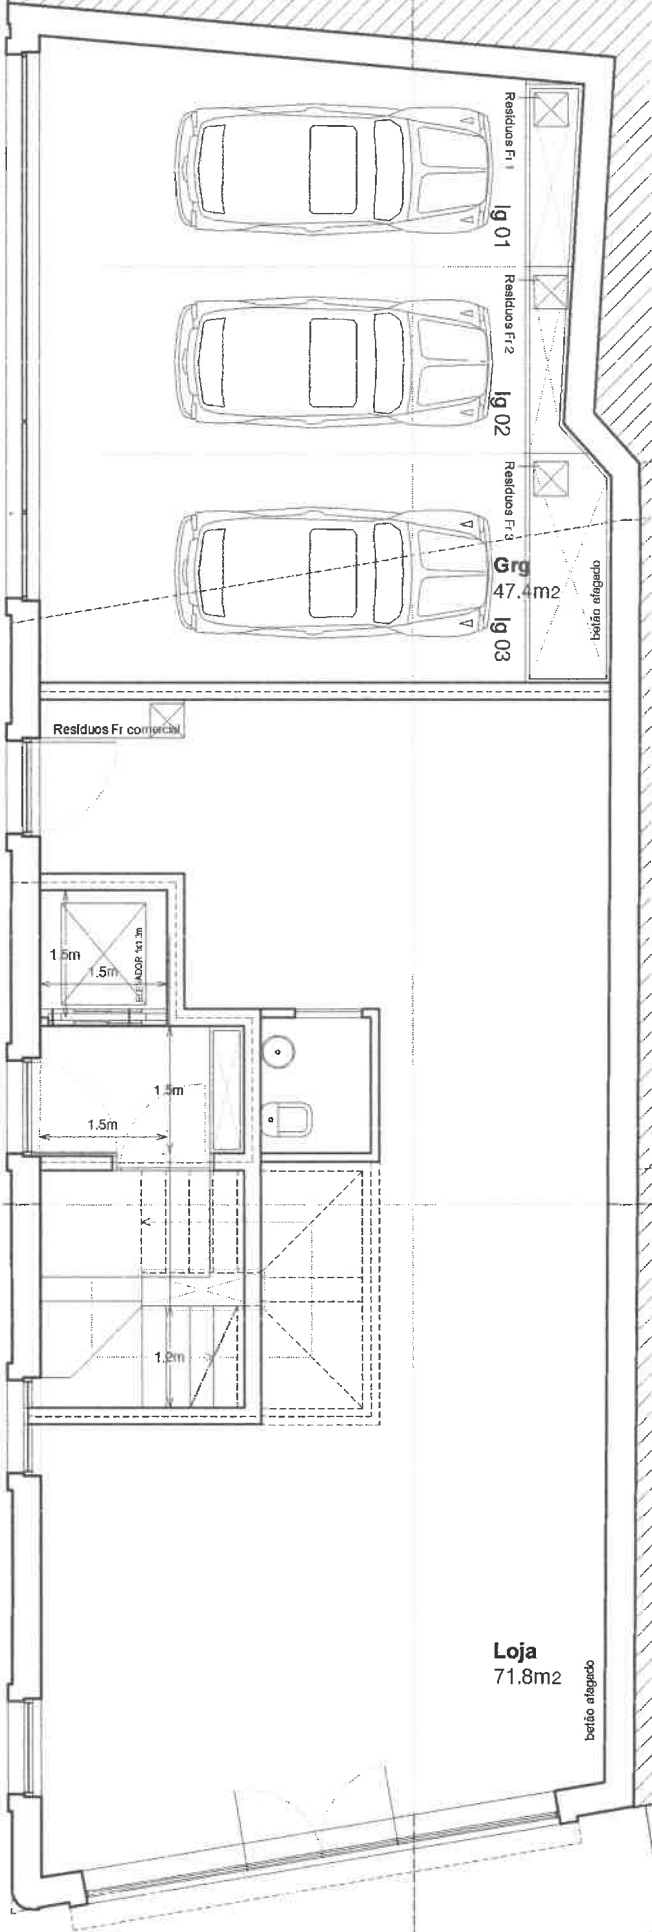

ETICS, betão afagado cor natural

ct 19.4

ct 16.9

ct 16.55

ct 16.25

ETICS, cinzento

moldura aço lacado branco

caixilho, ALU cor 70 folha oculta lacado branco

500 2.4m

ct 13.55

420 2.7m

guarda branco

ct 10.55

granito

525 2.7m

moldur. lacado

granito

ct 7.55

guarda branco

315 3.3m

ct 3.81

ct 3.95 sol.

ct 3.90

ceramico, azulejo vidrado bizelado vermelho terra

caixilho, ALU cor 70 folha oculta lacado branco

guardas, aço branco

moldura, aço preto patina cinzento

granito, moldura

C2

caixilho, aço

porta, revestido chapa lacada branco

C2