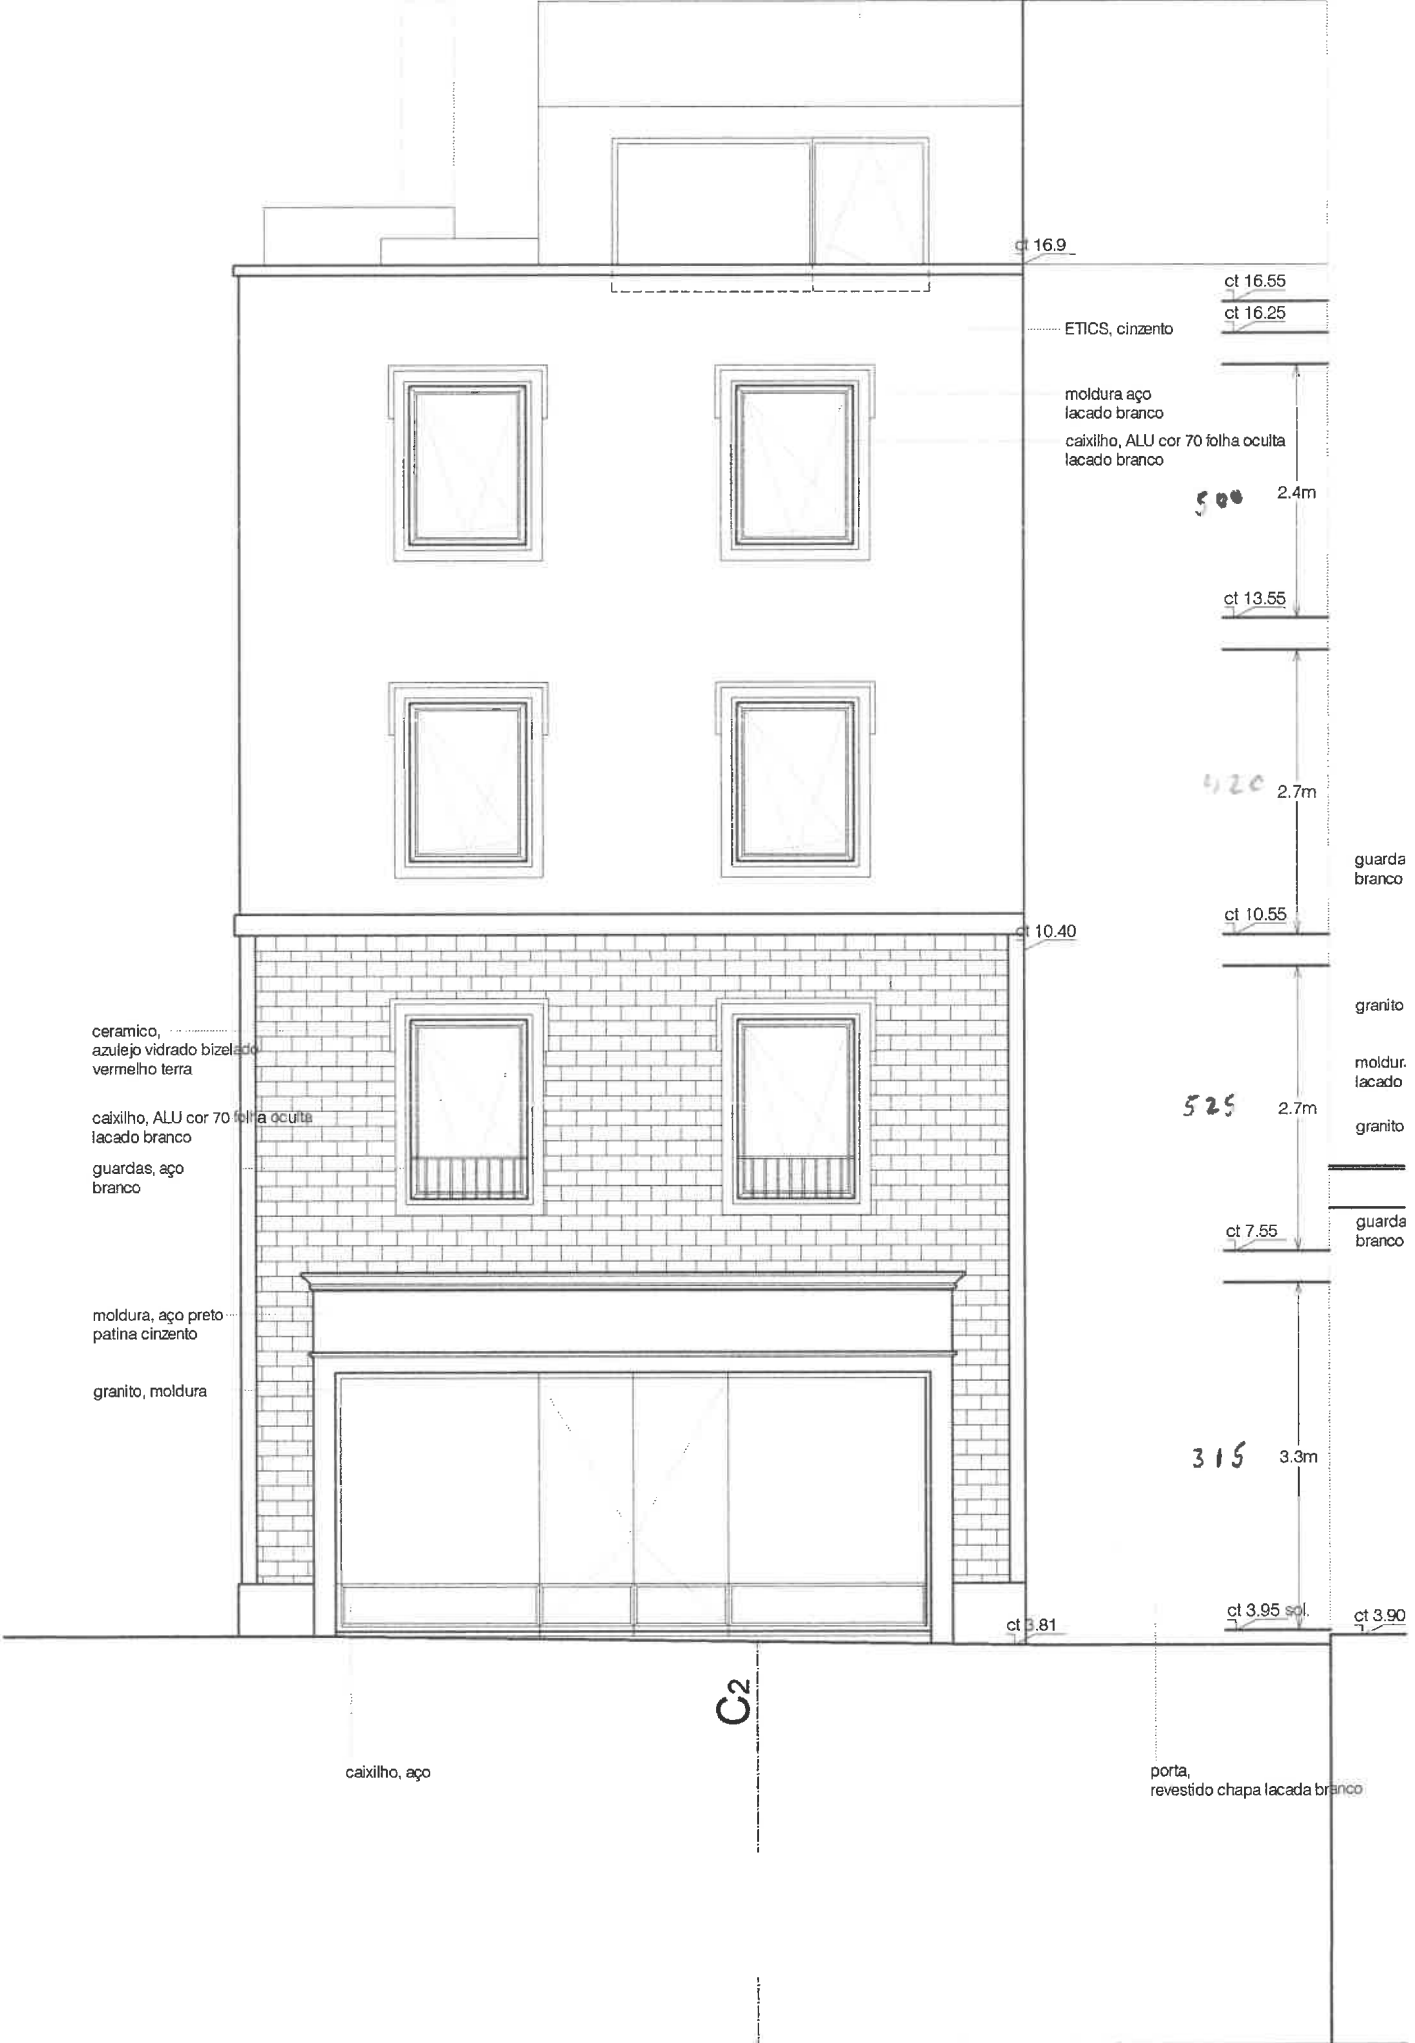

ETICS, betão afagado cor natural

ct 19.4

ct 16.9

ct 16.55

ct 16.25

ETICS, cinzento

moldura aço lacado branco

caixilho, ALU cor 70 folha oculta lacado branco

500 2.4m

ct 13.55

420 2.7m

guarda branco

ct 10.55

granito

525 2.7m

moldur. lacado

granito

ct 7.55

guarda branco

315 3.3m

ct 3.81

ct 3.95 sol.

ct 3.90

ceramico, azulejo vidrado bizelado vermelho terra

caixilho, ALU cor 70 folha oculta lacado branco

guardas, aço branco

moldura, aço preto patina cinzento

granito, moldura

C2

caixilho, aço

porta, revestido chapa lacada branco

C2