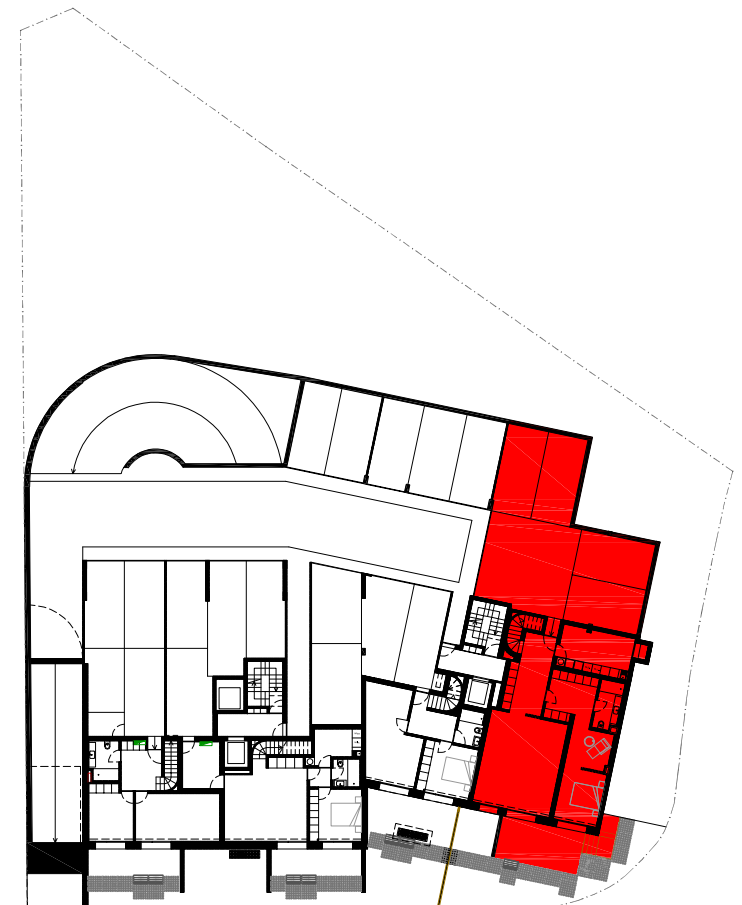

PLANTA DO PISO 1

PLANTA DO PISO -1

PLANTA DO PISO -1

1.4 (D)

HABITAÇÃO	TIPOLOGIA	T4 Duplex
	A.B.C.	293,00m²
APARCAMENTO	Nº LUGARES	4
	ÁREA INTERIOR	98,00m²
LOGRADOUROS		145,00m²
TERRAÇOS		59,00m²
PISCINA		14,00m²