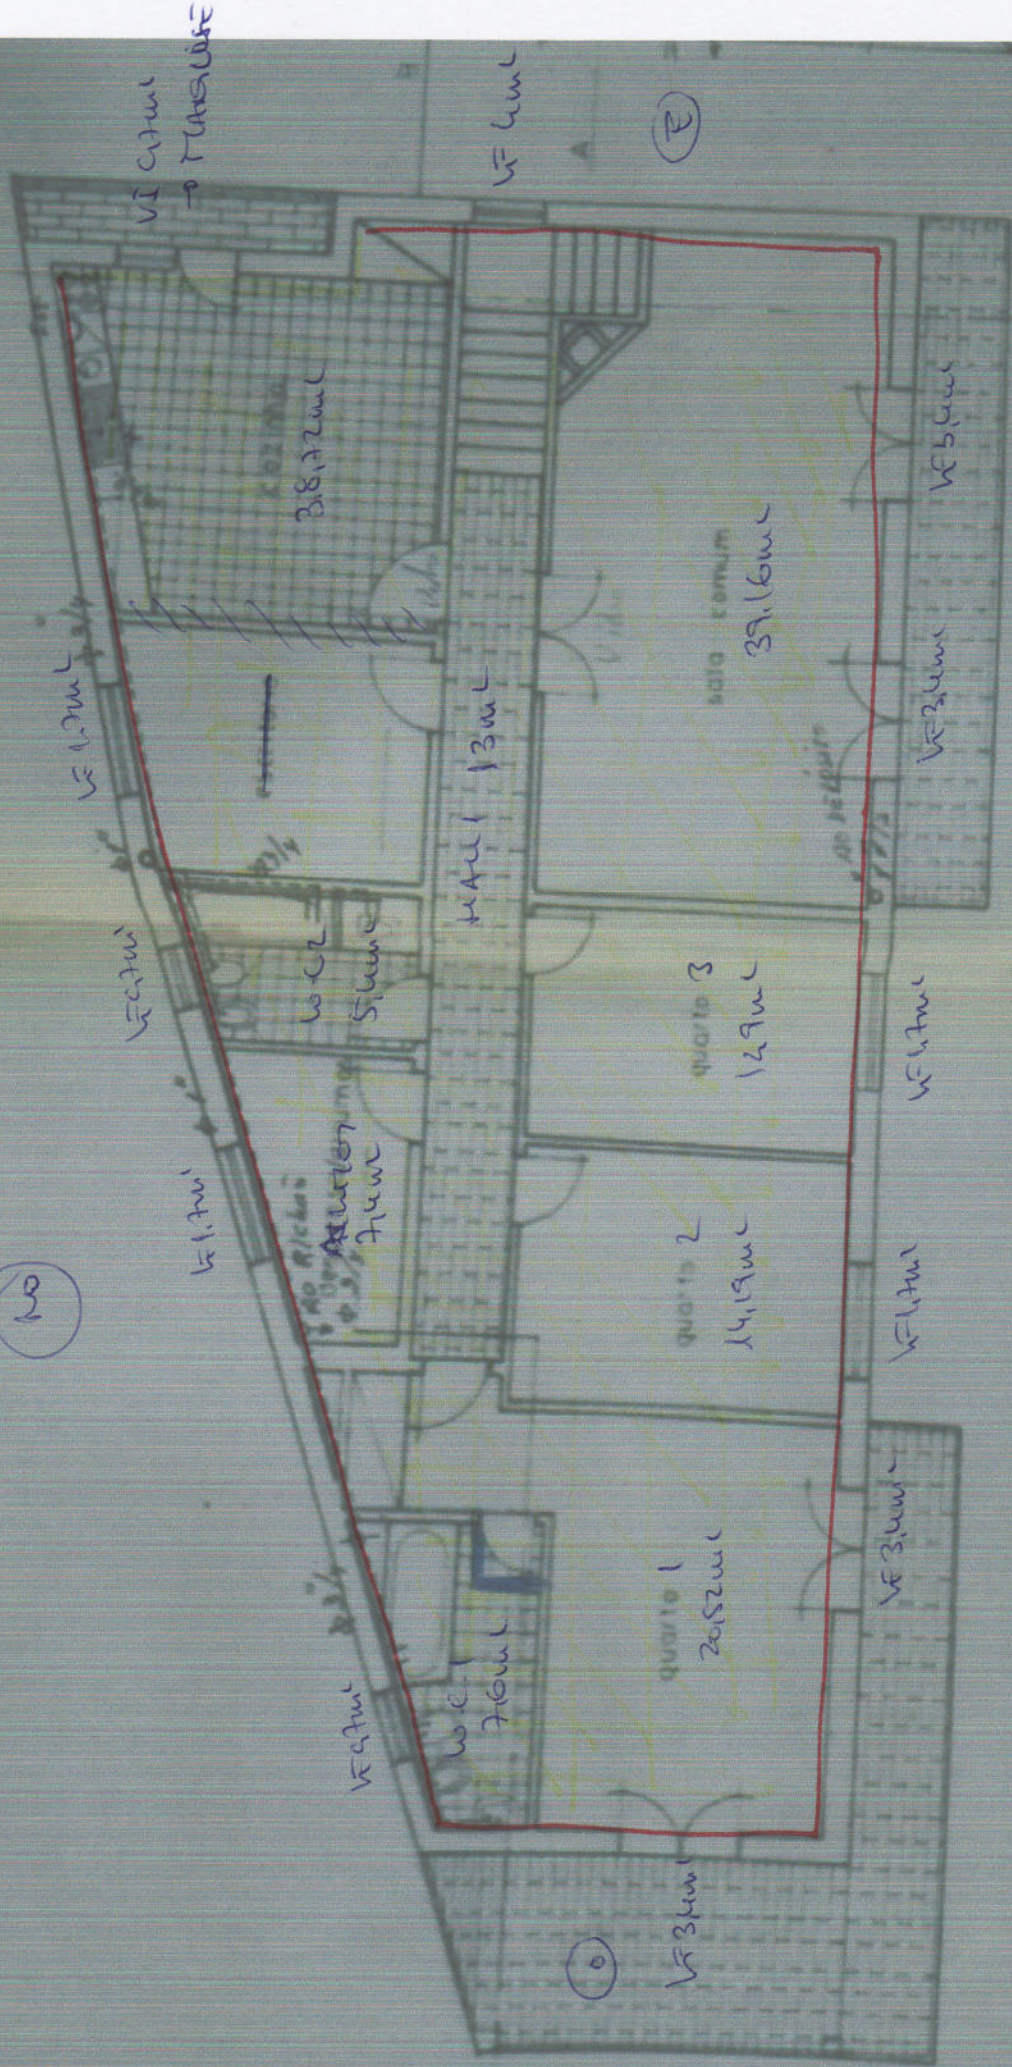

H = 2,58

120

VI Capim
→ THERAPIE

2

3

Edu Costa Costenbar
Edu Costa
Edu Takewine

paralelepipedo

AGUA FRIA